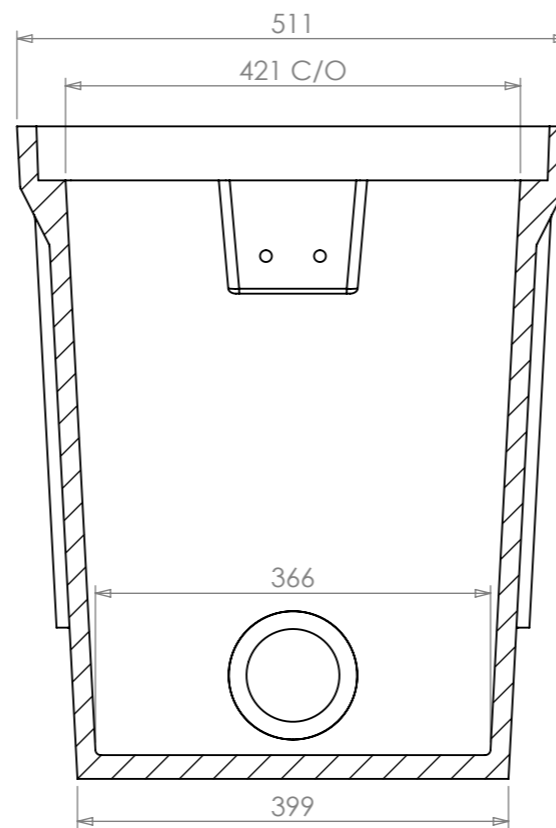

SECTION A-A

SECTION B-B

77024
Type 45 Pit

www.acocablemate.com.au
1300 765 226 (Aus)
0800 448 080 (NZ)
+61 2 4747 4000 (International)