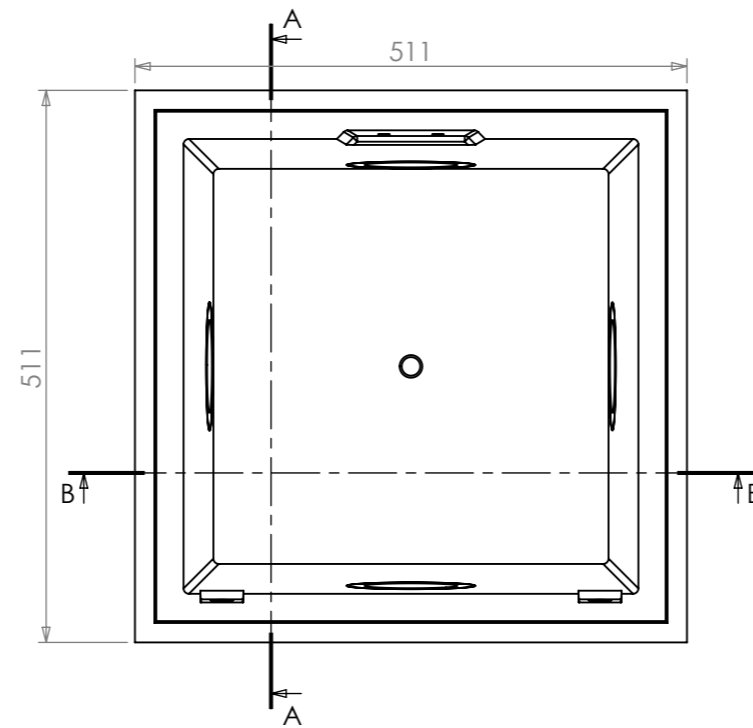

SECTION A-A

SECTION B-B

77024
Type 45 Pit

www.acocablemate.com.au
1300 765 226 (Aus)
0800 448 080 (NZ)
+61 2 4747 4000 (International)