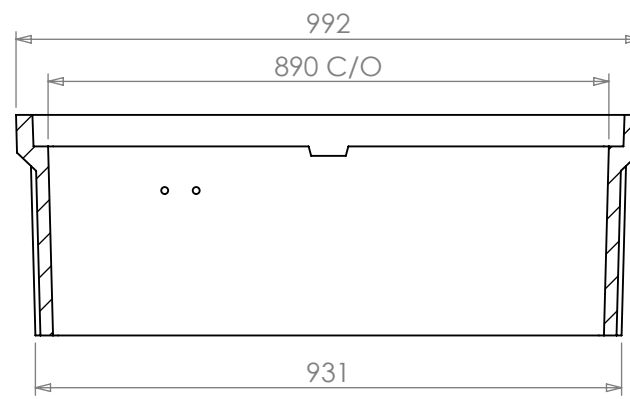

SECTION A-A

SECTION B-B

PIT & RISER ASSEMBLY

77089
Type 99 Riser

www.acocablemate.com.au
1300 765 226 (Aus)
0800 448 080 (NZ)
+61 2 4747 4000 (International)