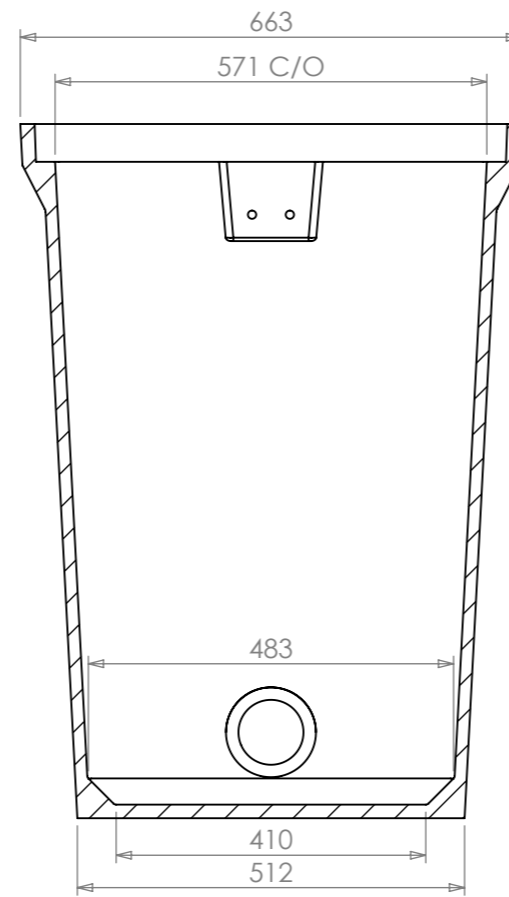

SECTION A-A

SECTION B-B

77010
Type 66H Pit

www.acocablemate.com.au
1300 765 226 (Aus)
0800 448 080 (NZ)
+61 2 4747 4000 (International)