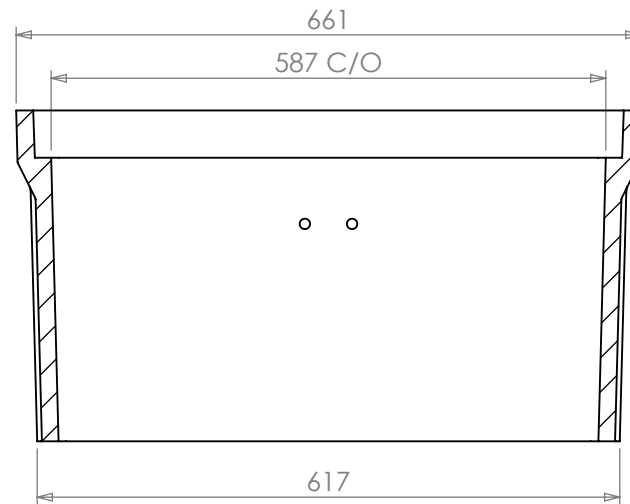

PIT & RISER ASSEMBLY

SECTION A-A

SECTION B-B

77062
Type 66 Riser

www.acocablemate.com.au
1300 765 226 (Aus)
0800 448 080 (NZ)
+61 2 4747 4000 (International)