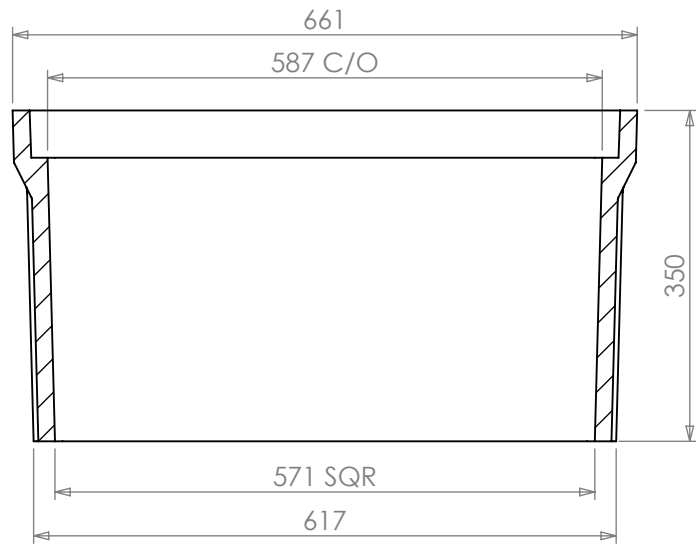

PIT & RISER ASSEMBLY

SECTION A-A

SECTION B-B

77062
Type 66 Riser

www.acocablemate.com.au
1300 765 226 (Aus)
0800 448 080 (NZ)
+61 2 4747 4000 (International)